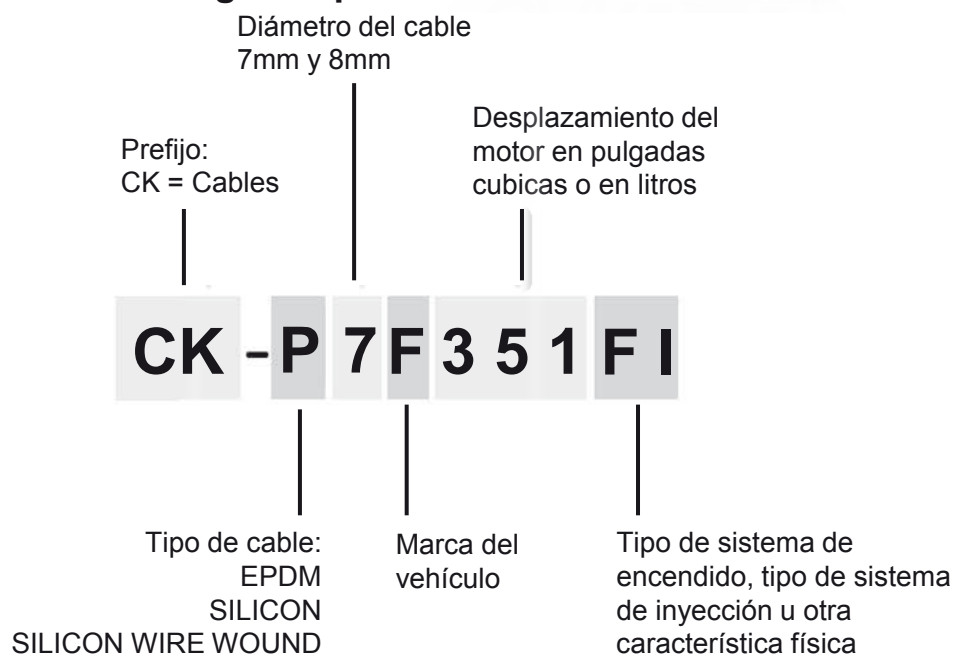

**¡NUEVOS CABLES  
PARA BUJÍA!**

**CARTEK<sup>®</sup>**  
AUTOPARTES

**LÍNEA 66**

## NOMENCLATURA

**Identificación del código del producto:**

**Ejemplo:**

MATERIAL	EPDM Kevlar		Silicon EPS Kevlar		Silicon Wire Wound	
ESPESOR	7mm	8mm	7mm	8mm	7mm	8mm
PREFIJO	CK-7	CK-E	CK-P7	CK-P	CK-S7	CK-S
Ford F-150 V8 5.8L (351) 92-97		CK-EF351FI	CK-P7F351FI	CK-PF351FI	CK-S7F351FI	CK-SF351FI