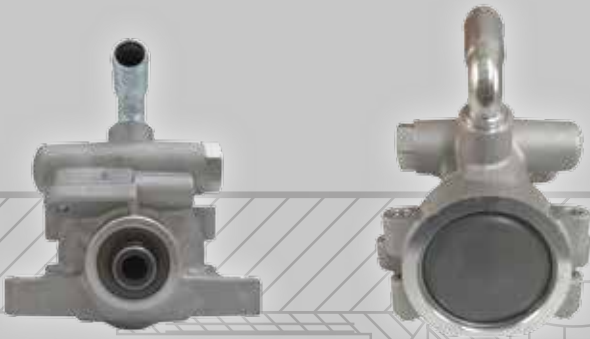

SKU: 39-PSP2S65EN
Marca: Ford
Modelo:
• Ecosport 2.0L L4 03-12