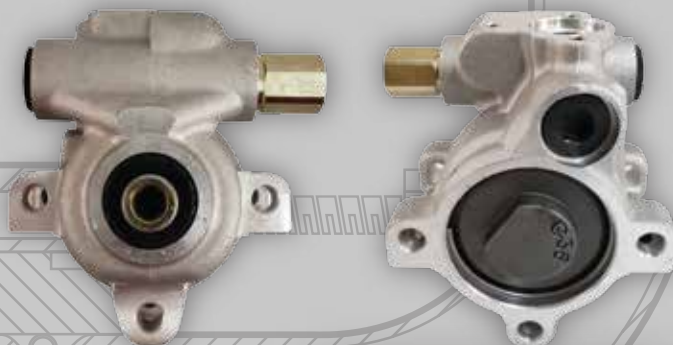

# Bombas de Direccion Hidraulicas

Nuevas

*Agosto  
2018*

**SKU:** 39-PSP1012N  
**Marca:** Dodge  
**Modelo:**

- Ram 1500 3.7L-3.9L V6 & 4.7L-5.9L V8 02-08
- Ram 2500 5.7 V8, 5.9L L6 Diesel, 8.0L V10 03-10
- Ram 3500 5.7L V8, 5.9L L6 Diesel, 8.0L V10 03-09
- Ram 4000 5.9L L6 Diesel 05-09
- Ram 4500 HD-5500 HD 6.7L L6 Diesel 08-09

**NUEVO PRODUCTO**

**SKU:** 39-PSP266N  
**Marca:** Dodge  
**Modelo:**

- Ram 1500 3.7L-3.9L V6 & 4.7L-5.9L V8 02-07
- Durango 3.7L V6 & 4.7L-5.7L V8 04-07
- Aspen 4.7L-5.7L V8 07

(Tapon largo / sin deposito)

**SKU:** 39-PSP70266N  
**Marca:** Dodge  
**Modelo:**

- Ram 1500 3.7L-3.9L V6 & 4.7L-5.9L V8 02-07
- Durango 3.7L V6 & 4.7L-5.7L V8 04-07
- Aspen 4.7L-5.7L V8 07

(Tapon largo / sin deposito)

**SKU:** 39-PSP268N  
**Marca:** Dodge  
**Modelo:**

- Ram 2500-3500 5.7L V8 & 5.9L-6.7L L6 Diesel 03-07
- Ram 4000 5.9L L6 Diesel 05-07

(Tapon corto / sin deposito)

**SKU:** 39-PSP70268N  
**Marca:** Dodge  
**Modelo:**  
• Ram 2500-3500 5.7L V8 & 5.9L-6.7L L6 Diesel 03-07  
• Ram 4000 5.9L L6 Diesel 05-07  
  
(Tapon corto / sin deposito)