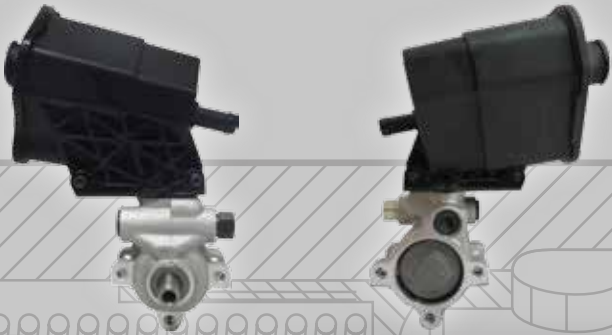

**NUEVO PRODUCTO**

**SKU:** 39-PSP266N  
**Marca:** Dodge  
**Modelo:**

- Ram 1500 3.7L-3.9L V6 & 4.7L-5.9L V8 02-07
- Durango 3.7L V6 & 4.7L-5.7L V8 04-07
- Aspen 4.7L-5.7L V8 07

(Tapon largo / sin deposito)

**SKU:** 39-PSP70266N  
**Marca:** Dodge  
**Modelo:**

- Ram 1500 3.7L-3.9L V6 & 4.7L-5.9L V8 02-07
- Durango 3.7L V6 & 4.7L-5.7L V8 04-07
- Aspen 4.7L-5.7L V8 07

(Tapon largo / sin deposito)

**SKU:** 39-PSP268N  
**Marca:** Dodge  
**Modelo:**

- Ram 2500-3500 5.7L V8 & 5.9L-6.7L L6 Diesel 03-07
- Ram 4000 5.9L L6 Diesel 05-07

(Tapon corto / sin deposito)

**SKU:** 39-PSP70268N  
**Marca:** Dodge  
**Modelo:**  
• Ram 2500-3500 5.7L V8 & 5.9L-6.7L L6 Diesel 03-07  
• Ram 4000 5.9L L6 Diesel 05-07  
  
(Tapon corto / sin deposito)