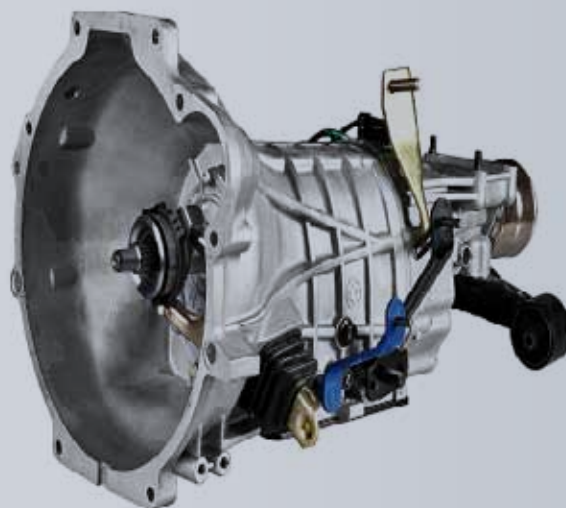

A-502X

\$146.00

Precios más IVA

PARTE PARA TRANSMISION TOYOTA HIACE

LÍNEA 1R

PARTES DE TRANSMISION TOYOTA HIACE

Nº PARTE	DESCRIPCION	PRECIO TIPO 7
ATB1412	BALERO ENGRANE DE 5TA HIACE 2.7	\$ 290.98
ATB1414	BALERO FLECHA PRINCIPAL HIACE	\$ 164.02
ATB1415	BALERO AGUJAS ENGRANE DE 3RA HIACE	\$ 238.08
ATB1416	BALERO FRONTAL DEL TREN DE ENGRANES HIACE	\$ 925.90
ATB1417	BALERO AGUJAS ENGRANE DE 2DA HIACE	\$ 241.61
ATB1418	BALERO CENTRAL DE FLECHA PRINCIPAL HIACE	\$ 788.32
ATB1419	BALERO AGUJAS ENGRANE DE 1RA HIACE	\$ 352.72
ATE1400	ENGRANE DE REVERSA HIACE 2.7	\$ 670.17
ATE1402	SUBENSAMBLE ENGRANE LOCO DE REVERSA HIACE	\$ 643.71
ATE1405	ENGRANE DE 3RA TOYOTA HIACE	\$ 758.34
ATE1409	ENGRANE DE 2DA TOYOTA HIACE	\$ 1,163.98
ATE1413	ENGRANE DE 5TA TREN ENGRANES HIACE	\$ 1,128.71
ATF1401	FLECHA PRINCIPAL TOYOTA HIACE	\$ 1,693.06
ATF1403	TREN DE ENGRANES TOYOTA HIACE 2.7	\$ 2,186.87
ATF1408	FLECHA DE MANDO TOYOTA HIACE 2.7	\$ 1,922.33
ATM1406	MAZA SINCRONIZADORA DE 1A Y 2DA HIACE	\$ 537.91
ATM1410	MAZA DE SINCRONIZADORA 5TA Y REVERSA HIACE	\$ 403.87
ATM1411	SEGURO BALERO FRONTAL HIACE	\$ 37.05
ATS1404	CONO SINCRONIZADOR DE 5TA. Y REVERSA HIACE	\$ 361.53

Precios más IVA

NUEVAS APLICACIONES DIFERENCIAL

URVAN			
LÍNEA	N° PARTE	DESCRIPCIÓN	PRECIO TIPO 7
13	AN01JA	KIT DE AJUSTE CORONA Y PIÑÓN URVAN GAS 00-08	\$ 429.98
13	AC839-01NK	CORONA Y PIÑÓN URVAN PASO 39-8 4.875	\$ 2,479.28
13	AF105	SEMIEJE URVAN 29ESTRIAS 6BARRENOS	\$ 1,377.44
13	AN01JI	SATELITES Y PLANETARIOS URVAN 00-08 29 ESTRIAS	\$ 1,049.00
12	A-501X	CRUCETA URVAN	\$ 100.39

H-100			
LÍNEA	N° PARTE	DESCRIPCIÓN	PRECIO TIPO 7
12	A-500X	CRUCETA DODGE H-100	\$ 106.32
13	AC03JI	SATELITE Y PLANETARIO H100 GAS Y DIESEL	\$ 1,124.08
13	AC1143-03C	CORONA Y PIÑÓN H100 GAS.2.4 03-07 PASO 43-11	\$ 2,764.73
13	AC1147-07C	CORONA Y PIÑÓN H100 DIESEL PASO 47-11 4.273	\$ 2,900.63
13	AFL103	FLECHA LATERAL H-100 06-10 DIESEL Y GAOLINA	\$ 1,537.60