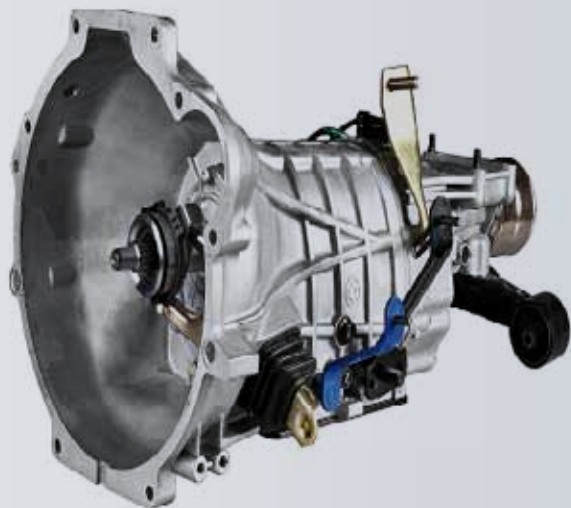

\$ 1,537.60

Línea 12

CRUCETAS

A-500X

106.32

Precios más IVA

TRANSMISION **H-100** DIESEL Y GASOLINA

TRANSMISION COMPLETA H-100 PARA
DIESEL Y GASOLINA
LÍNEA **1R**
AT1000-25
\$ 21,792.95