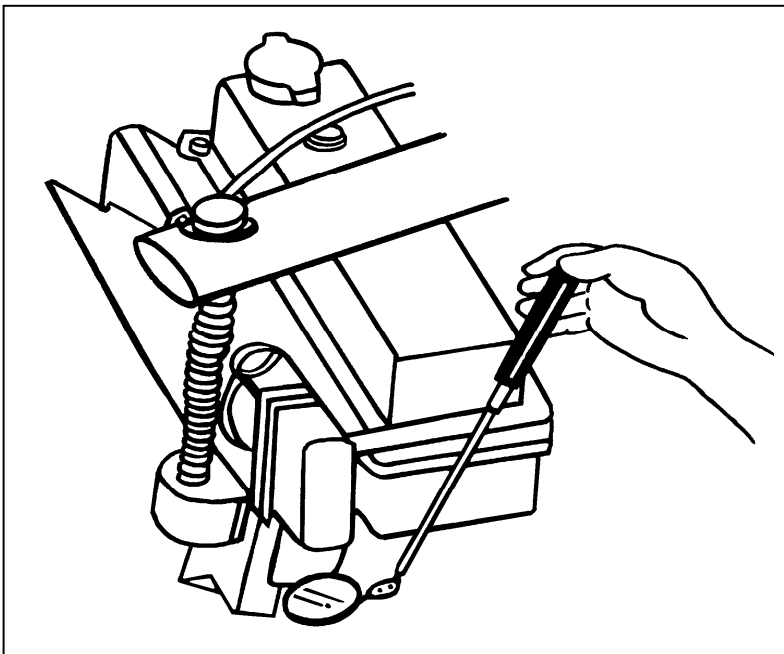

HERRAMIENTAS AUTOMOTRICES
PARA MECANICOS PROFESIONALES

32050

ESPEJO TELESCOPICO

Permite ver los rincones. El espejo de 2-1/4" (57mm) de diámetro gira en cualquier posición.

Su brazo largo de 10" (254mm) se puede extender hasta 14" (355mm).

Tiene un mango aislante de vinilo.